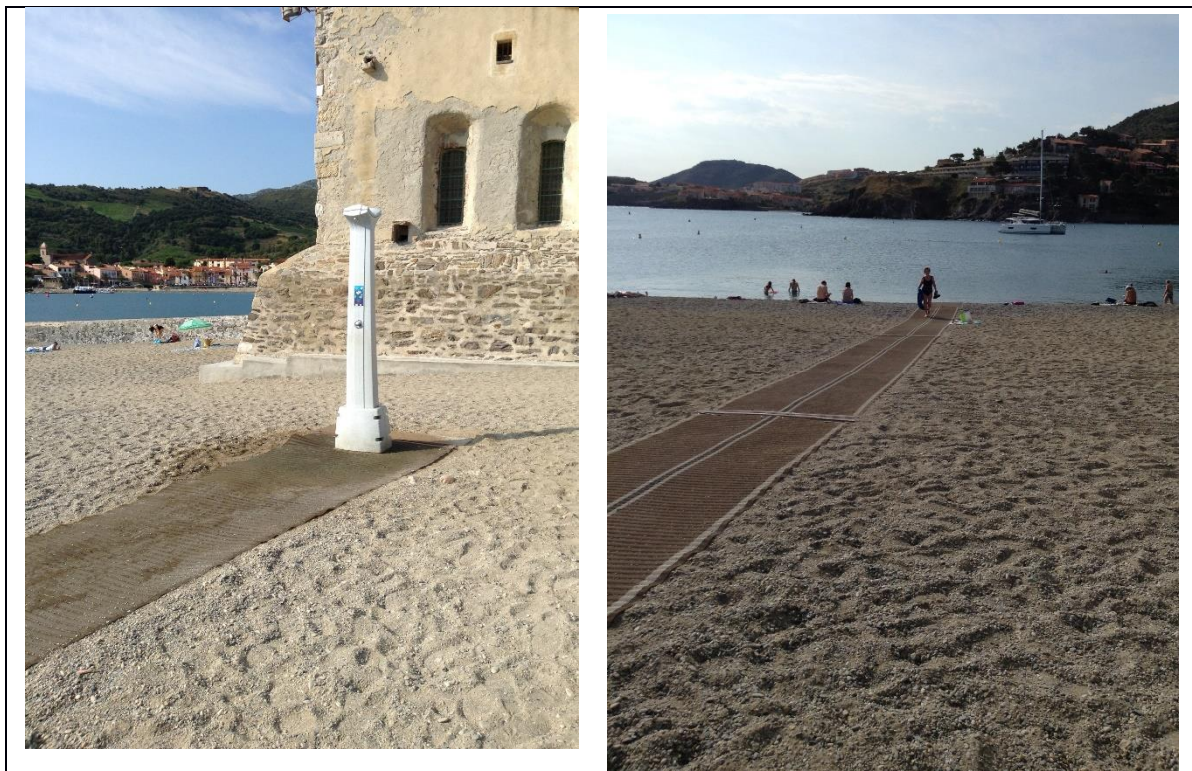

A.P.F. 66 – Accessibilité des plages - été 2018

Collioure Saint Vincent

Longitude

3.087330

Latitude

42.527895

Critères	Accessibilité	Caractéristiques : L = longueur, l = largeur, etc...
Parking GIC	OUI	Un parking est disponible à 50m de la plage mais il est nécessaire de demander d'avance une autorisation à la mairie pour pouvoir emprunter une rue piétonne avec véhicule.
Cheminement	OUI	
W C	OUI	
Douche	OUI	
Tiralo	OUI	1
Autres particularités	Rampe d'accès au poste de secours.	

RESUME	Accessibilité à la baignade	
	en autonomie	avec accompagmt
Fauteuil manuel	OUI	OUI
Fauteuil électrique	OUI	OUI